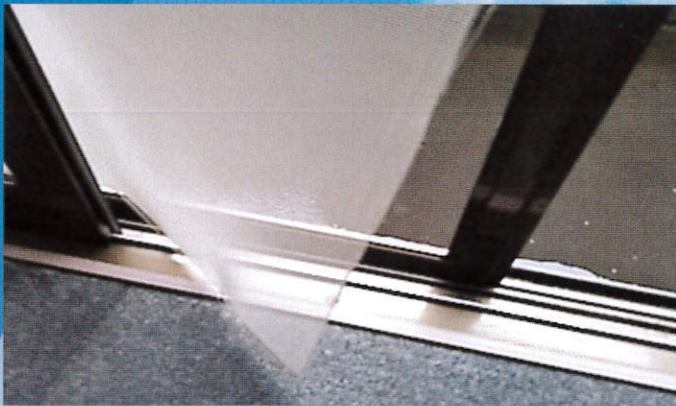

# 網戸張替 しませんか？

窓を開ける時期となりました。網戸の準備はいかがでしょうか？

破れたり古くなった網戸出張にて即日張替いたします。

1枚からでも大丈夫です。お気軽に電話かFAXにてお問い合わせ下さい。

作業をご希望の方は連絡ください。

- その他アルミに関する工事    ○日除け材スタイルシェード    ○門扉
- 玄関リホーム引戸リシエント    ○窓リホーム内窓インプラス    ○草刈
- 家回りの片付け    ○カーポート    ○キッチン    ○トイレ
- アルミフェンス    ○バルコニー    ○テラス    ○洗面修理 等