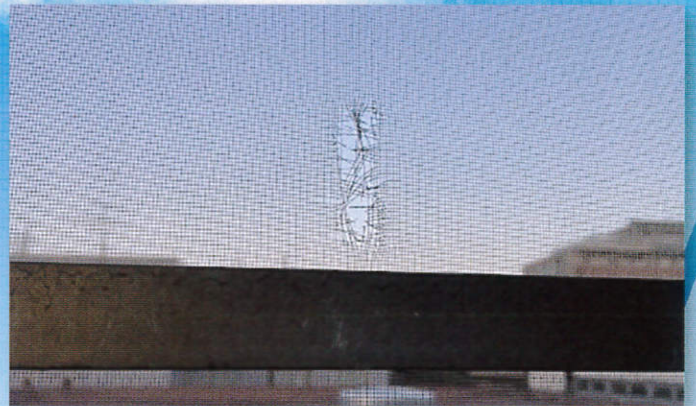

# 網戸張替 しませんか？

窓を開ける時期となりました。網戸の準備はいかがでしょうか？

破れたり古くなった網戸出張にて即日張替いたします。

1枚からでも大丈夫です。お気軽に電話かFAXにてお問い合わせ下さい。

作業をご希望の方は連絡ください。

- その他アルミに関する工事    ○日除け材スタイルシェード    ○門扉
- 玄関リホーム引戸リシエント    ○窓リホーム内窓インプラス    ○草刈
- 家回りの片付け    ○カーポート    ○キッチン    ○トイレ
- アルミフェンス    ○バルコニー    ○テラス    ○洗面修理 等